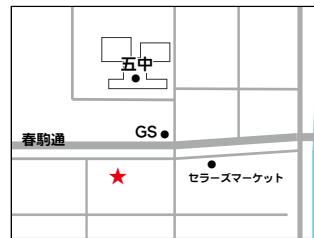

個別指導

出来なかった事が出来るようになる

WinPass ウィンパス進学教室

帯広市内
芽室町に 3教室

■帯広駅南口教室
帯広市西4条南15丁目9
共栄ビル2F

■16条教室
帯広市西16条南5丁目18-17
北川ハイツ

■芽室教室
芽室町東1条2丁目2番地1